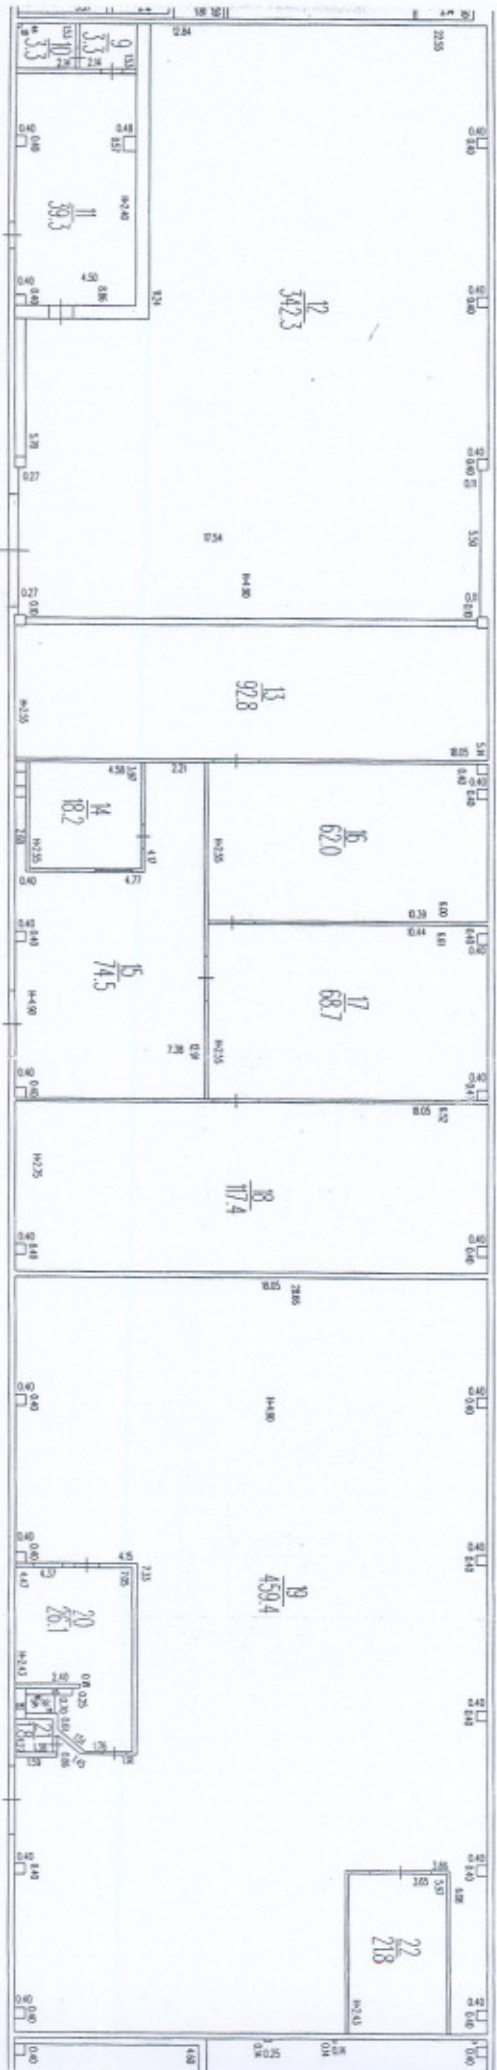

Būves I stāva plāns

Būves kadastra apzīmējums: 9601 013 2205 001

A.Pēris

12.02.2003

Buves I stāva plans