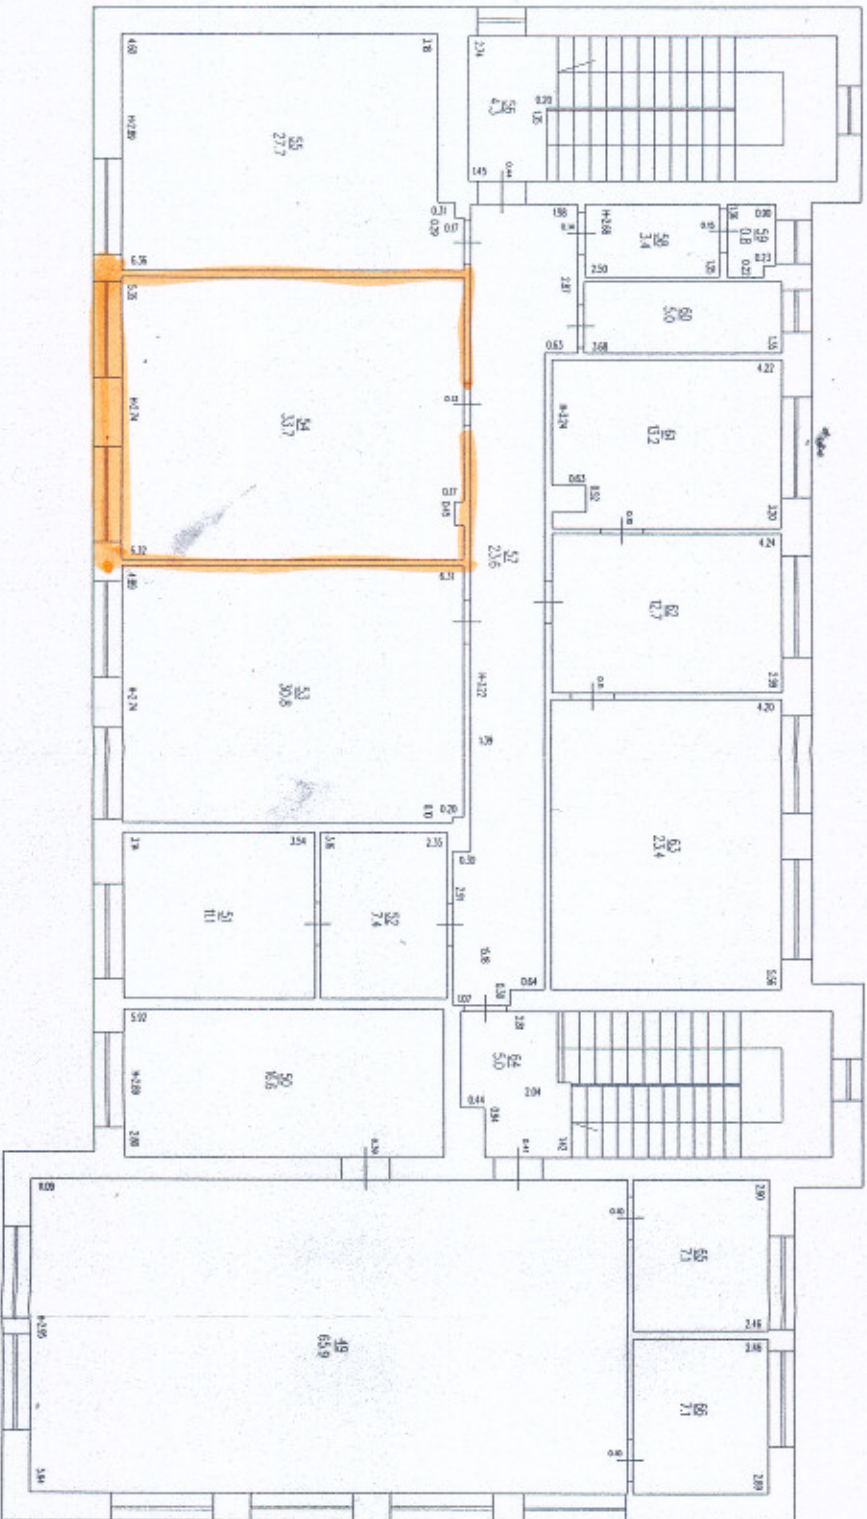

Būves III stāva plāna shēma

Būves kadastra apzīmējums: 9601 011 0803 001

08.02.2005.